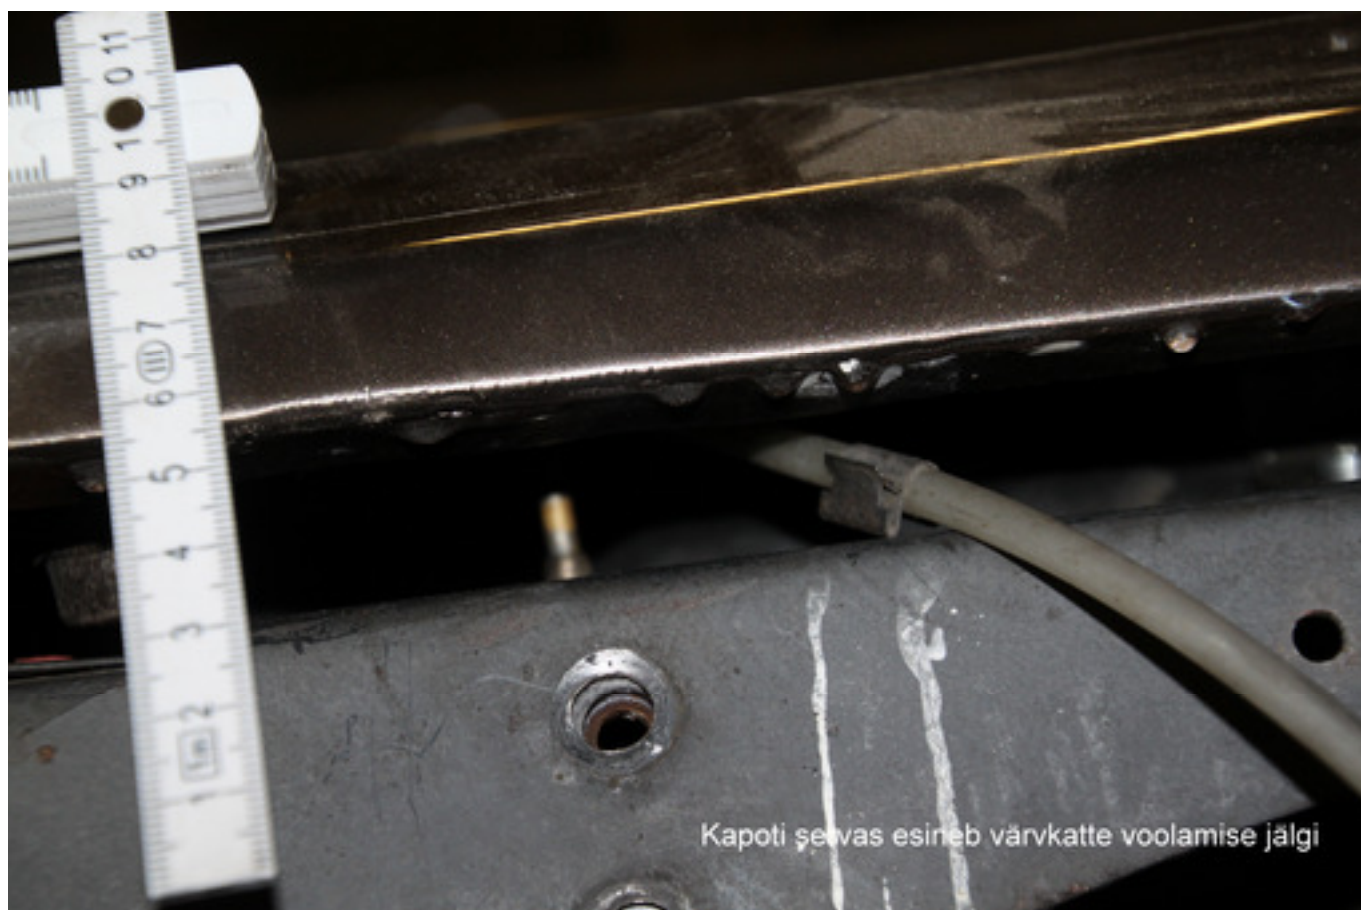

Üldvaade eksperdile esitatud sõidukile

Vaade katusele.
Värvkate on ebaühtlane. Selles esineb järelkuivamisi ja hulgaliselt tolmu.

Vaade iluvõrele

Iluvõrel esineb värvkatte voolamise jälgi

Vaade sõiduki esitiibadele

Esitiibade värvkate on ebahütlane. Nähtavad on puudujaagid eeltoodel.

Vaade parempoolse esiukse ülemisele servale

Detaili serval värvkate on õhuke, mis ei taga detaili kaitset välistingimuste eest.
Värvimise eeltööde käigus on kõrvaldamata jäetud eelmise värvkatte defektid - täkked.

Vaade vasakpoolsele esiuksele, kus on üritatud värvkate voolamise jälgi maha lihvida

Värvkate viimistlustööde käigus on ukse värvkate kuni krundikihini maha lihvitud.