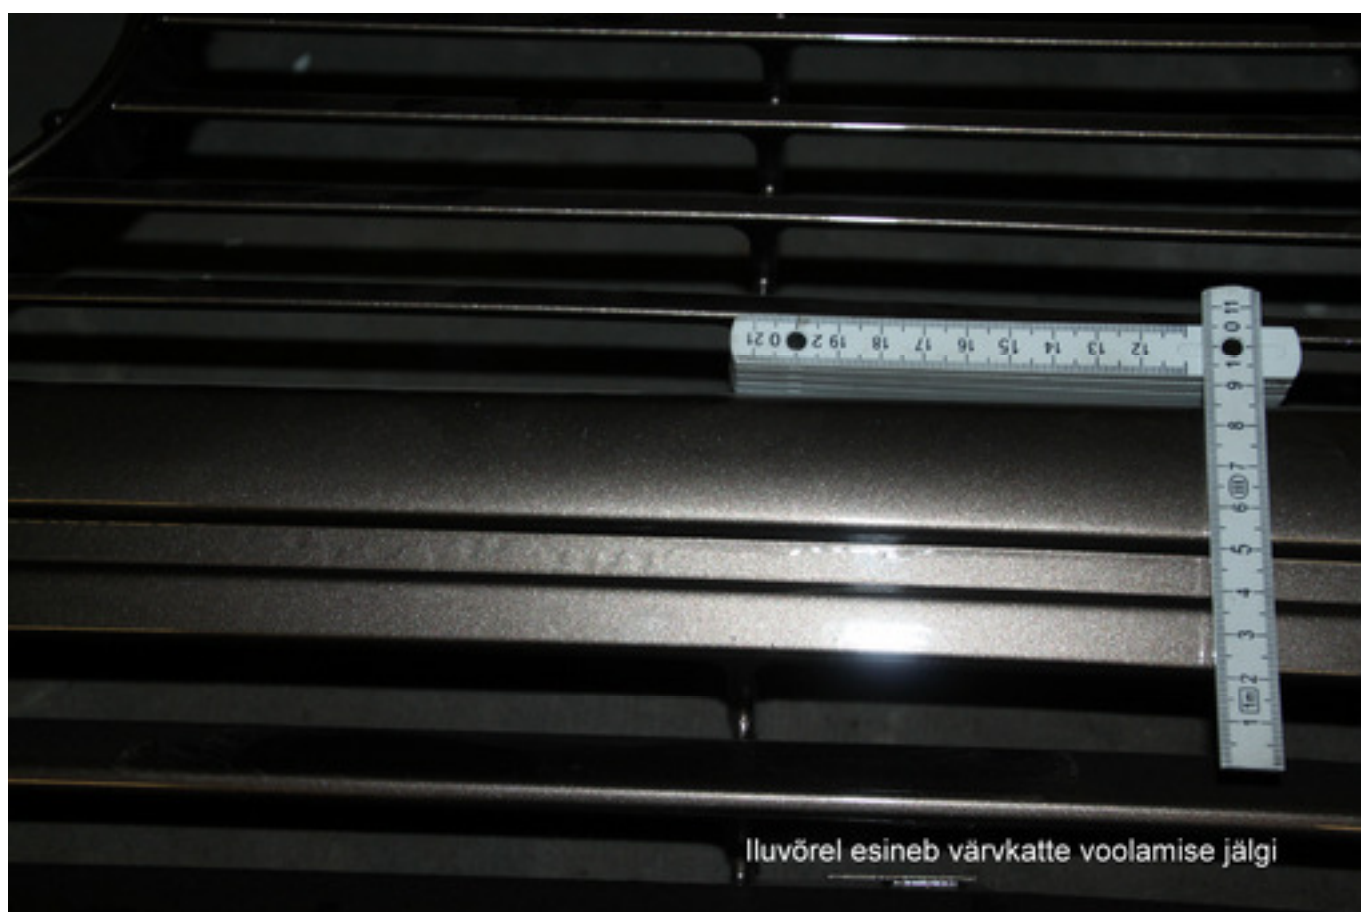

Üldvaade eksperdile esitatud sõidukile

Vaade katusele.
Värvkate on ebaühtlane. Selles esineb järelkuivamisi ja hulgaliselt tolmu.

Vaade iluvõrele

Iluvõrel esineb värvkatte voolamise jälgi

Vaade sõiduki esitiibadele

Esitiibade värvkate on ebahütlane. Nähtavad on puudujaagid eeltoodel.

Vaade parempoolse esiukse ülemisele servale

Detaili serval värvkate on õhuke, mis ei taga detaili kaitset välistingimuste eest.
Värvimise eeltööde käigus on kõrvaldamata jäetud eelmise värvkatte defektid - täkked.

Vaade vasakpoolsele esiuksele, kus on üritatud värvkate voolamise jälgi maha lihvida

Värvkate viimistlustööde käigus on ukse värvkate kuni krundikihini maha lihvitud.